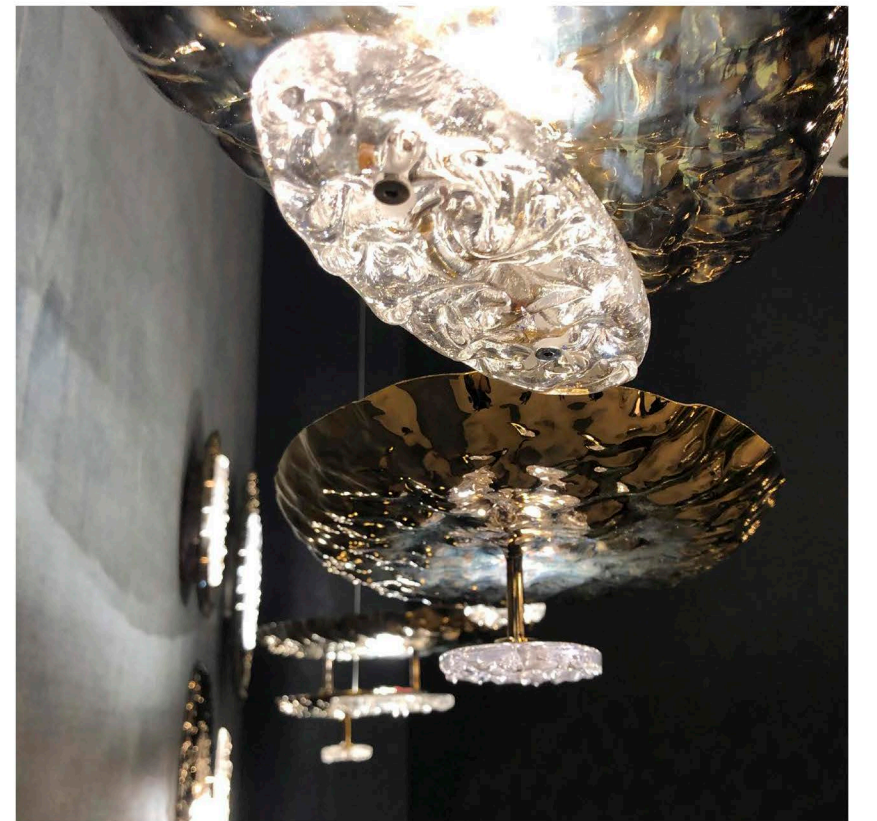

Tribù

DESIGN *Cristian Feltrin*

660/10 sospensione suspension

661/1A applique wall bracket

661/2A applique wall bracket

661/2L lampada da tavolo table lamp